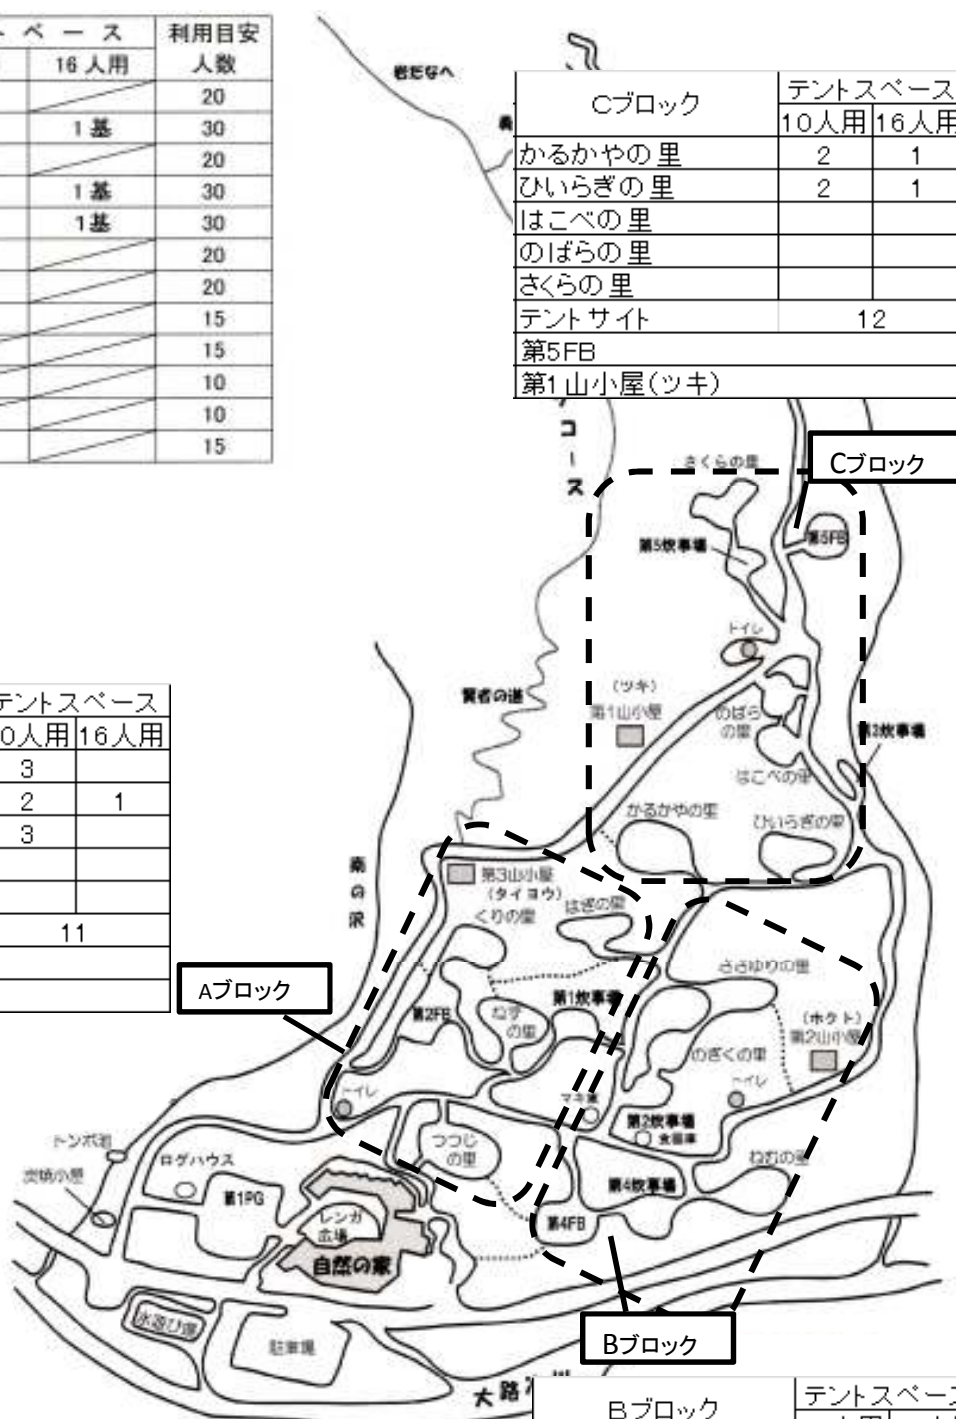

野営サイト（Aブロック、Bブロック、Cブロック）

2015/6/21作成

案1)BS部門/Aブロック、VS部門/Bブロック、予備/Cブロック

案2)BS部門/Aブロック、Bブロック、VS部門/Cブロック

サイト名	テントスペース		利用目安 人数
	10人用	16人用	
ねずの里	3基		20
くりの里	2基	1基	30
はぎの里	3基		20
かるかやの里	2基	1基	30
ひいらぎの里	2基	1基	30
ささゆりの里	3基		20
のぎくの里	3基		20
ねむの里	2基		15
のぼらの里			15
はこべの里			10
つつじの里			10
第5キャンプ場	2基		15

Cブロック	テントスペース	
	10人用	16人用
かるかやの里	2	1
ひいらぎの里	2	1
はこべの里		
のぼらの里		
さくらの里		
テントサイト	12	
第5FB		
第1山小屋(ツキ)		

Aブロック	テントスペース	
	10人用	16人用
ねずの里	3	
くりの里	2	1
はぎの里	3	
つつじの里		
テントサイト	11	
第2FB		
第3山小屋(タイヨウ)		

Bブロック	テントスペース	
	10人用	16人用
ささゆりの里	3	
のぎくの里	3	
ねむの里	2	
テントサイト	8	
第4FB		
第2山小屋(ホクト)		